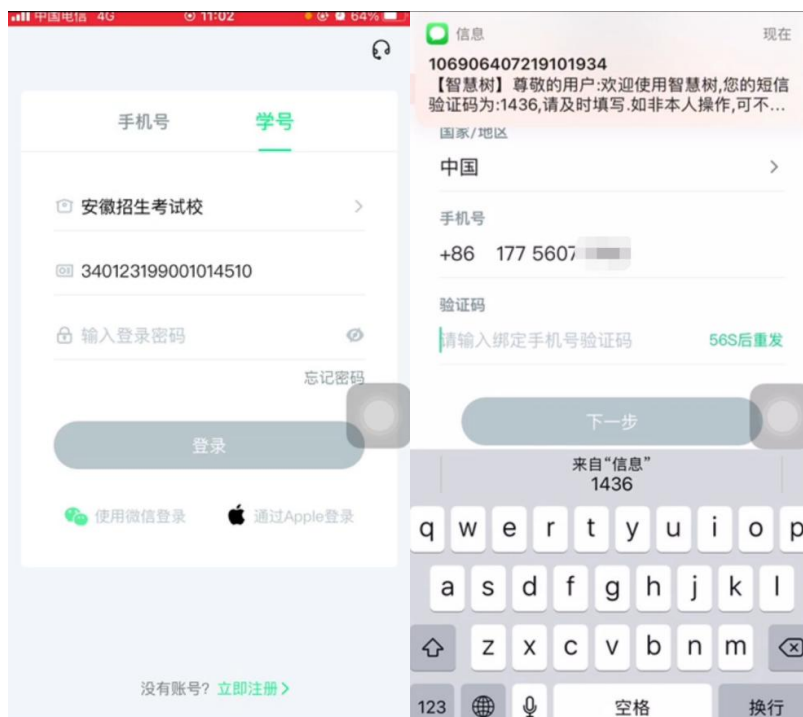

1、下载并打开知到 APP

2、使用“学号”登录，输入学校（**安徽招生考试校**）、身份证号（学号栏内填入身份证号）、初始密码 123456。**学校请一定要选择：安徽招生考试校!!!**

- 3、验证姓氏首字、绑定手机号、修改初始密码（大小写字母+数字）
- 4、登录之后请在“我的”界面核对姓名、身份证号、学校正确，之后即可在“学习”界面收到课程邀请，点击“确认课程”

- 5、点击“作业考试”并切换到“考试”即可看到即将开始/正在进行的考试。

6、点击“考试”页面的“开始考试”并输入验证码即可进入考试。

7、写完试卷后点击右上角交卷按钮即可提交试卷