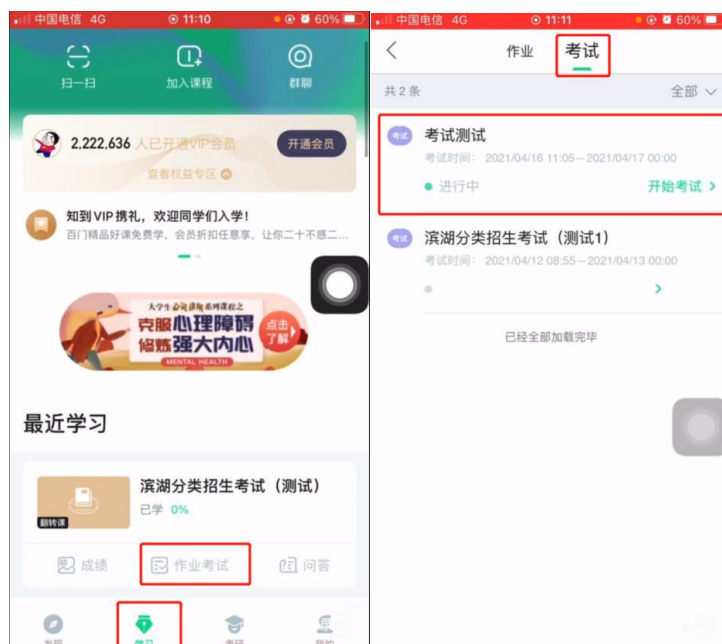

1、下载并打开知到 APP

2、使用“学号”登录，输入学校（**安徽招生考试校**）、身份证号（学号栏内填入身份证号）、初始密码 123456。**学校请一定要选择：安徽招生考试校!!!**

- 3、验证姓氏首字、绑定手机号、修改初始密码（大小写字母+数字）
- 4、登录之后请在“我的”界面核对姓名、身份证号、学校正确，之后即可在“学习”界面收到课程邀请，点击“确认课程”

- 5、点击“作业考试”并切换到“考试”即可看到即将开始/正在进行的考试。

6、点击“考试”页面的“开始考试”并输入验证码即可进入考试。

7、写完试卷后点击右上角交卷按钮即可提交试卷