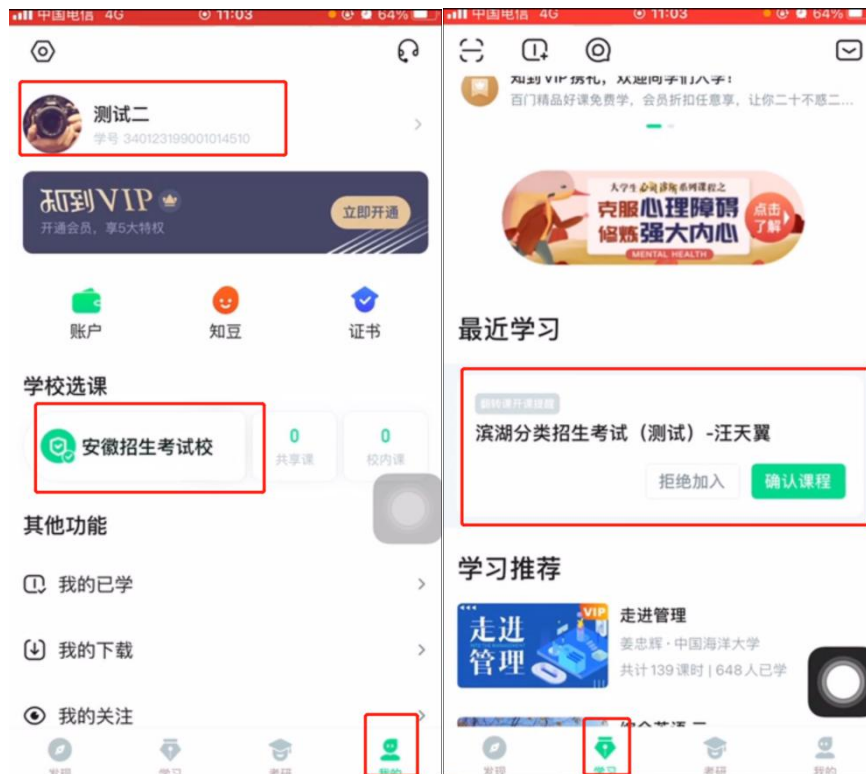

1、下载并打开知到 APP

2、使用“学号”登录，输入学校（**安徽招生考试校**）、身份证号（学号栏内填入身份证号）、初始密码 123456。**学校请一定要选择：安徽招生考试校!!!**

- 3、验证姓氏首字、绑定手机号、修改初始密码（大小写字母+数字）
- 4、登录之后请在“我的”界面核对姓名、身份证号、学校正确，之后即可在“学习”界面收到课程邀请，点击“确认课程”

- 5、点击“作业考试”并切换到“考试”即可看到即将开始/正在进行的考试。

6、点击“考试”页面的“开始考试”并输入验证码即可进入考试。

7、写完试卷后点击右上角交卷按钮即可提交试卷