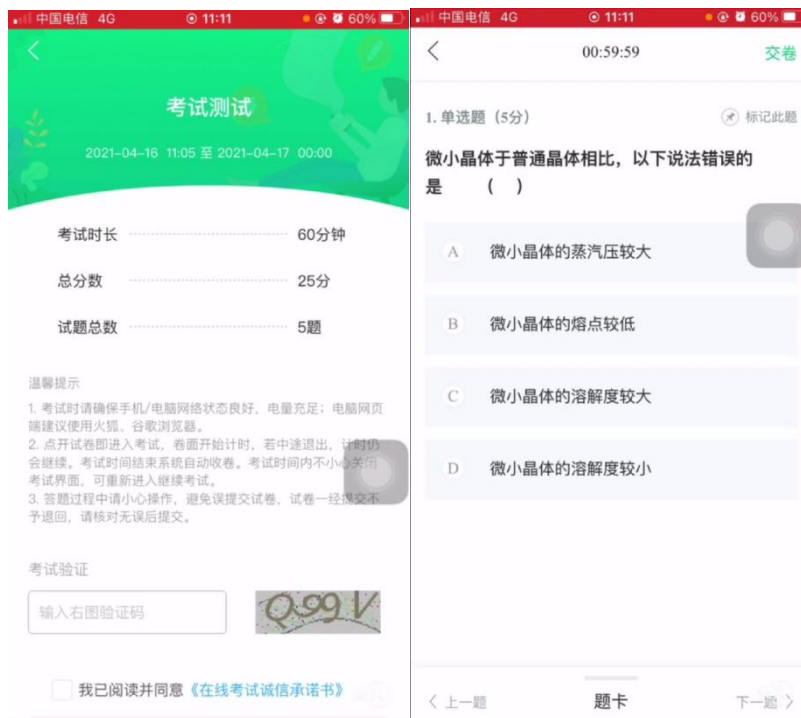

1、下载并打开知到 APP

2、使用“学号”登录，输入学校（**安徽招生考试校**）、身份证号（学号栏内填入身份证号）、初始密码 123456。**学校请一定要选择：安徽招生考试校!!!**

- 3、验证姓氏首字、绑定手机号、修改初始密码（大小写字母+数字）
- 4、登录之后请在“我的”界面核对姓名、身份证号、学校正确，之后即可在“学习”界面收到课程邀请，点击“确认课程”

- 5、点击“作业考试”并切换到“考试”即可看到即将开始/正在进行的考试。

6、点击“考试”页面的“开始考试”并输入验证码即可进入考试。

7、写完试卷后点击右上角交卷按钮即可提交试卷